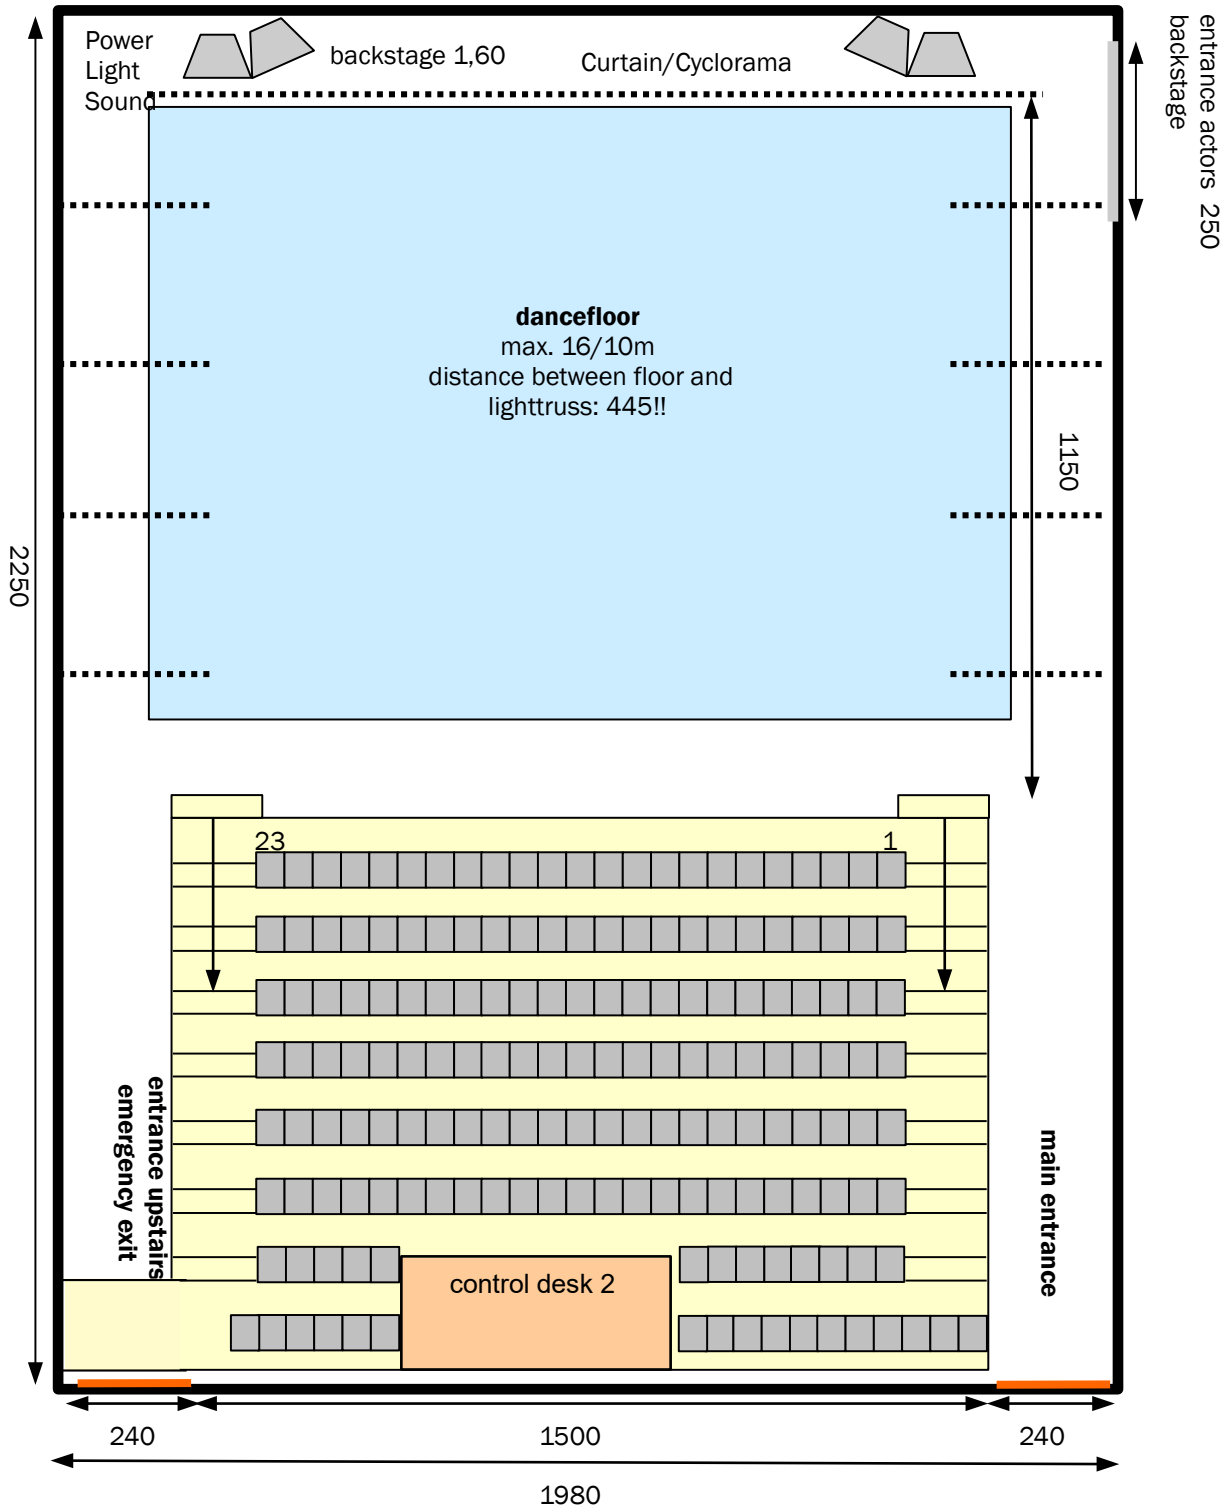

SAALPLAN Tanzbelegung

Seating capacity: max. 170 technical contact: fauland@spielboden.at

Spielboden Kulturveranstaltungs GmbH

Färbergasse 15 | Rhomberg's Fabrik | A 6850 Dornbirn

T 0(043)5572 21933 | F 0(043)5572 21933-44 | spielboden@spielboden.at | www.spielboden.at